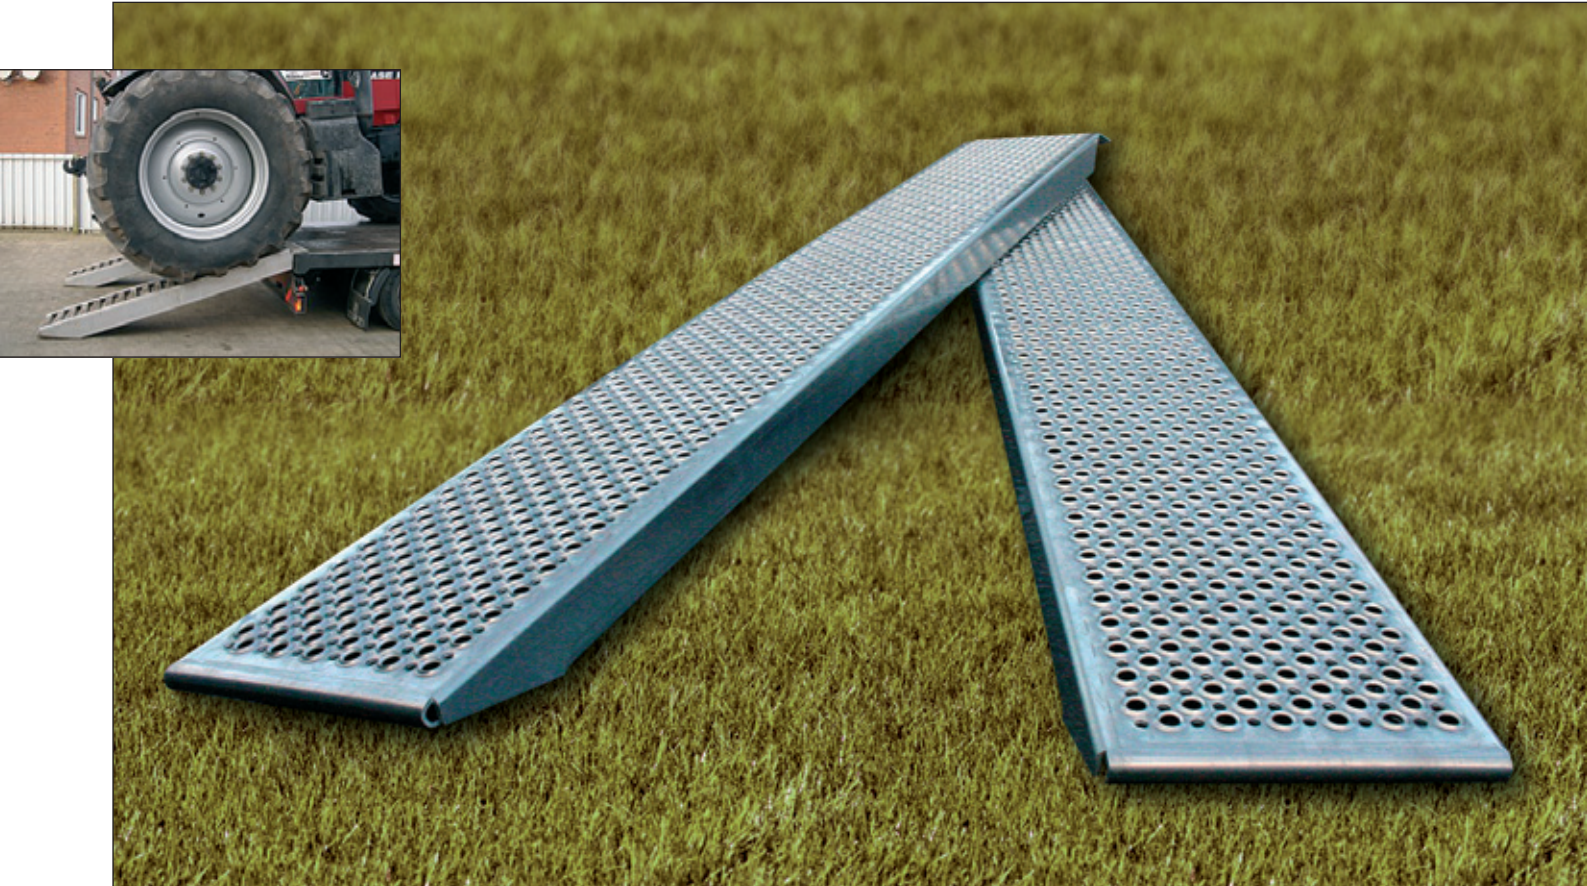

Nybye Safety Ramps

- er fremstillet i saltbestandig aluminium, udviklet til hobby og lettere erhverv.
- er godkendt og opfylder de krav, der stilles til slidsker og ramper i EU.

- optimal skridsikkerhed
- unik bæreevne
- lav egenvægt
- overflade som er nem at rengøre

Light Safety Ramps er Tüv & GS godkendt

Belastning 400 kg eller 100 kg pr. hjul. Mindste akselafstand 80 cm.

Rampernes styrke er afhængig af opkørselshøjden, jo mindre opkørselshøjde jo mindre styrke.

Type	Længde	Bredde	Flange højde	Form	Egenvægt	Akselafstand
55.1500L-200	150 cm	20 cm	3,5 cm	lige	6,8 kg pr. par	80 cm
55.1500B-200	150 cm	20 cm	3,5 cm	buet	6,8 kg pr. par	80 cm
55.2000L-200	200 cm	20 cm	5 cm	lige	9,8 kg pr. par	80 cm
55.2000B-200	200 cm	20 cm	5 cm	buet	9,8 kg pr. par	80 cm

Safety Ramps er Tüv & GS godkendt

Belastning 1.000 kg eller 250 kg pr. hjul.

Rampernes styrke er afhængig af opkørselshøjden, jo mindre opkørselshøjde jo mindre styrke.

55.2000L-260

55.2500B-260

55.3000L-260