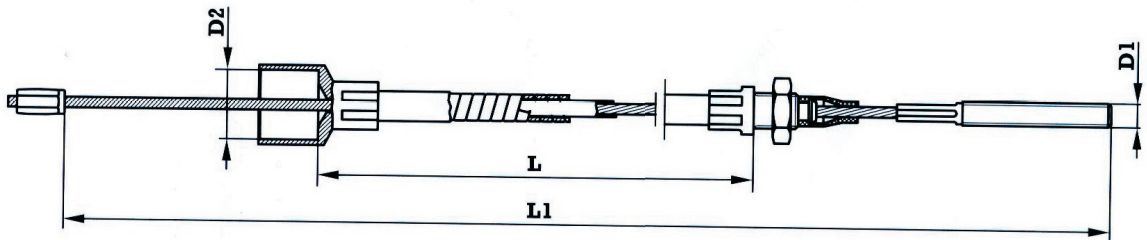

Bestilling af bowdenkabler

Bowdenkabel med øje

Type 1

Bowdenkabel med kop

Type 2

Bowdenkabel med dobbeltmøtrik

Bowdenkabel med gaffelstykke

Bremsetype: BPW Peitz Knott

Kabeltype: 1 2

Ønskes gaffelstykke: nej ja antal stk.: _____

L = _____ mm.

C1 = _____ mm.

D1 = _____ mm.

D2 = _____ mm.

Afsender: _____

Tlf.: _____