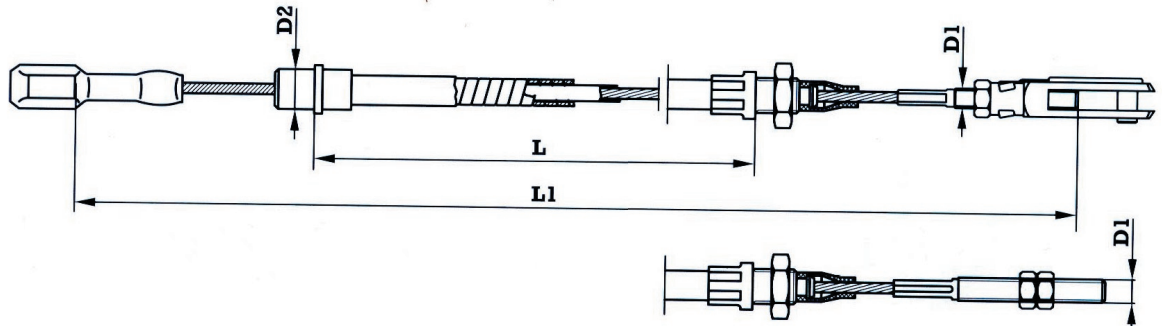

Bestilling af bowdenkabler

Bowdenkabel med øje

Type 1

Bowdenkabel med kop

Type 2

Bowdenkabel med dobbeltmøtrik

Bowdenkabel med gaffelstykke

Bremsetype: BPW Peitz Knott

Kabeltype: 1 2

Ønskes gaffelstykke: nej ja antal stk.: _____

L = _____ mm.

C1 = _____ mm.

D1 = _____ mm.

D2 = _____ mm.

Afsender: _____

Tlf.: _____